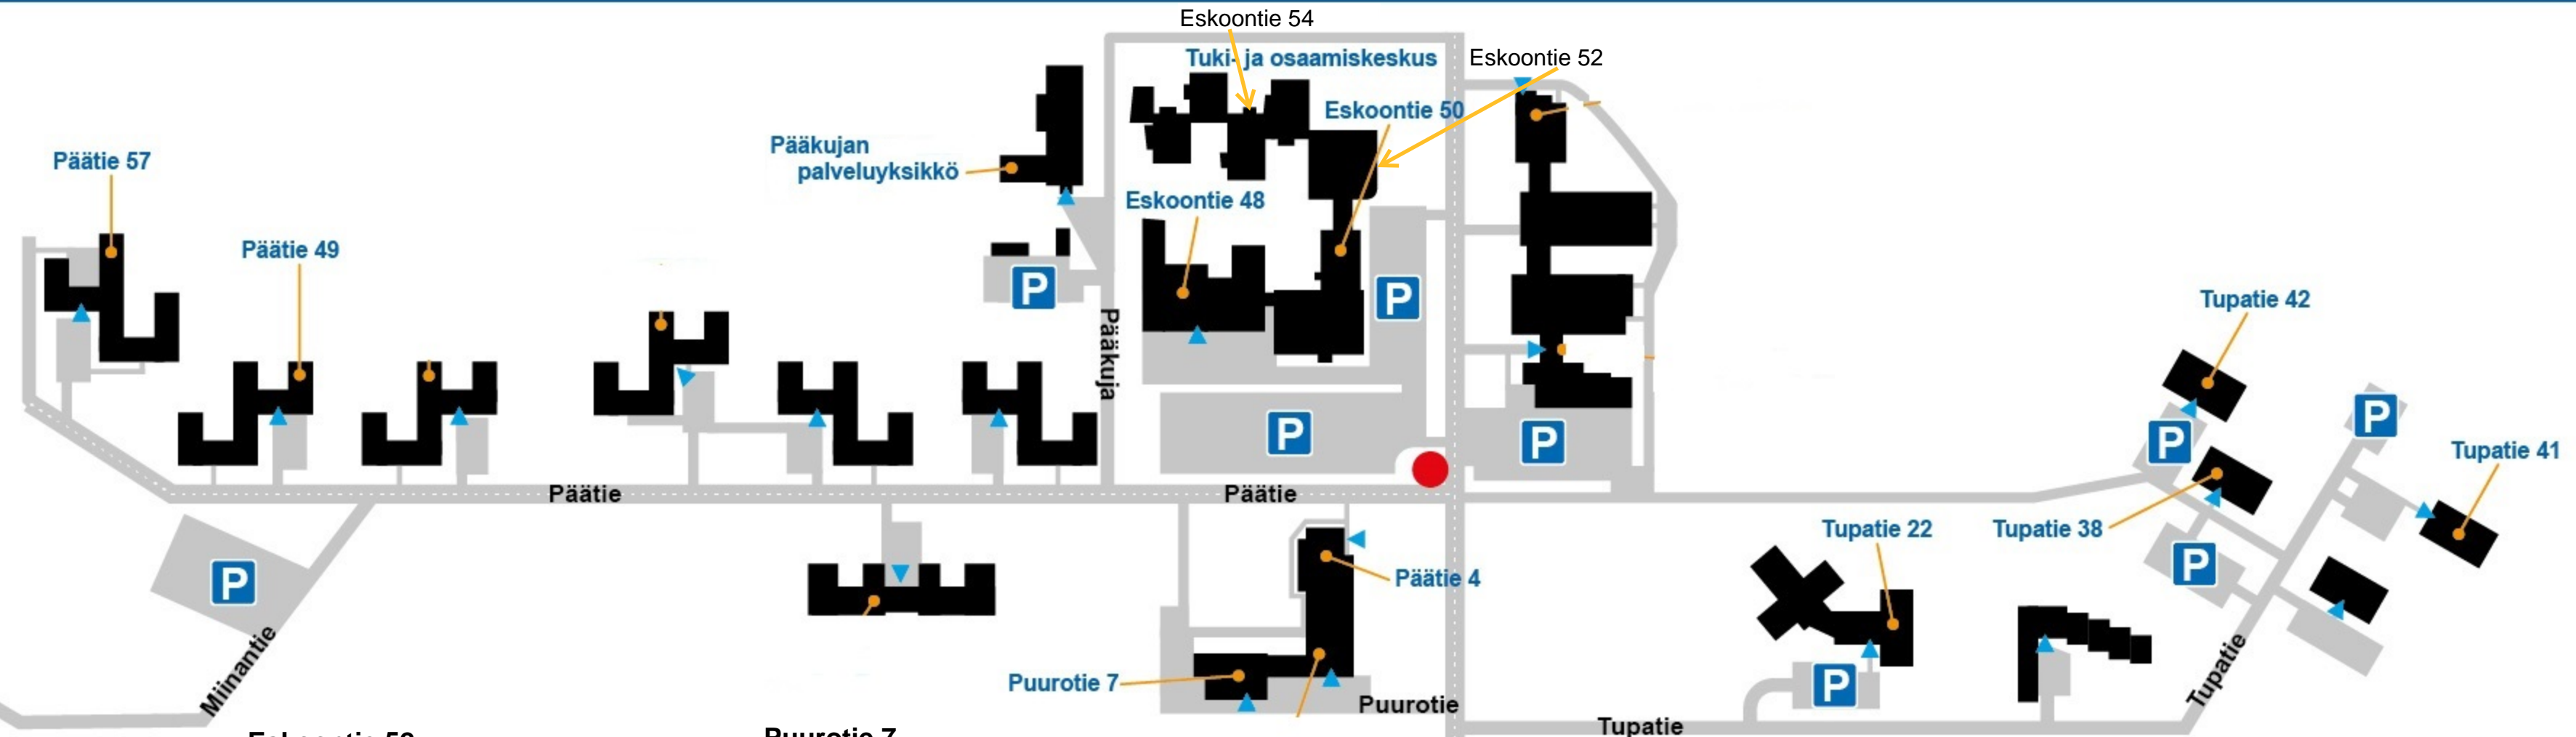

ALUEKARTTA

Eskoontie 52

- Tuki- ja osaamiskeskus Eskoo

Eskoontie 50

- Terapiatalo
- Aistikeskus Sateenkaari

Eskoontie 54

- Eskoon hoivayksikkö
- Eskoon tukiyksikkö

Eskoontie 48

- Niittyvillan koulu

Puurotie 7

- Kiinteistökeskus

Päätie 49

- Kaarisilta

Päätie 57

- Helakoti

Pääkuja 4

- Pääkujan palveluyksikkö

Tupatie 22

- Pikkupihlaja
- Kotopihlaja

Tupatie 38

- Kärjen kortteeri

Tupatie 41

- Lasten- ja nuorten koti Vanamo

Tupatie 42